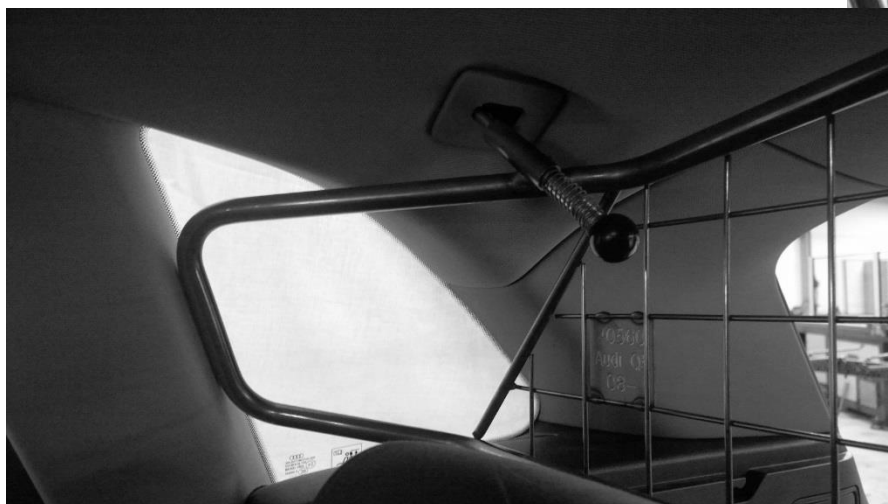

ARTFEX

AUDI Q5

kaross: FY 2017-

SKYDDSGALLER art nr 40598

MONTERINGSANVISNING:

- Fäll ned baksätets ryggstöd (detta endast för att underlätta monteringen)
- Placera gallret på plats vilandes mot bilen c-stolpar.
- Skjut ut reglarna och "haka" fast gallret i bilens infästningshål.
- För banden genom gallrets öglor samt genom bilens främre surrningsöglor, drag åt

Skyddsgallret ska alltid vara monterat så att Artfexloggan är till höger sida inne i bilen sett bakifrån

MONTERINGSDETALJER:

- Skjutregel M10 x 130 2
 - Fjäder 2
 - Kula M10 2
- Ovanstående är förmonterat på fabrik
- Spännband L.130cm 2